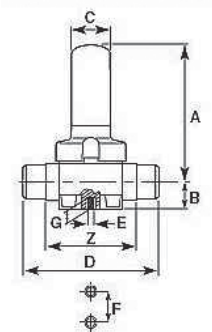

## ABS Ventile

**22.403.00**

**Druckhalteventil**

SVDA

- Dichtung EPDM
- Dichtung FPM auf Anfrage

d	Art.-Nr.	A	B	C	D	E	F	G	Z	kg	VE	
20	122.403.000020	143	20,5	35	124	M6	25	12	92	0,700	1	
25	122.403.000025	143	20,5	35	144	M6	25	12	106	0,700	1	
32	122.403.000032	143	25	35	154	M6	25	12	108	0,700	1	
40	122.403.000040	204	36	50	174	M8	44,5	16	120	1,500	1	
50	122.403.000050	204	39,5	50	194	M8	44,5	16	130	1,500	1	
63	122.403.000063	219	49	50	224	M8	44,5	16	146	2,400	1	