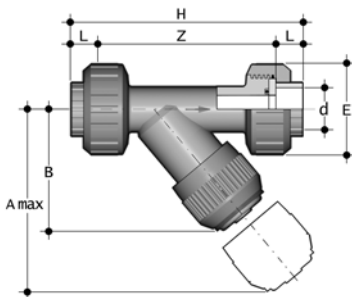

22.305.050/EPDM Schmutzfänger - radial lösbar

Anschluss: Verschraubung mit Klebemuffen
Dichtwerkstoff: EPDM

RVUIA

DN	d	Art.-Nr.	PN	Amax	B	E	L	Z	H	kg	LS	VE
15	20	122.305.050.020	10	125	72	55	16	103	124	0,160	1	10
20	25	122.305.050.025	10	145	84	66	19	120	144	0,270	1	10
25	32	122.305.050.032	10	165	95	75	22	132	154	0,395	1	10
32	40	122.305.050.040	10	190	111	87	26	155	174	0,550	1	6
40	50	122.305.050.050	10	210	120	100	31	181	194	0,820	1	6
50	63	122.305.050.063	10	240	139	120	38	222	224	1,385	1	6