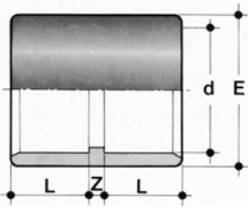

21.091.01

Muffe

MIV

d	Art.-Nr.	PN	E	L	Z	kg	LS	VE
12	721.091.01.012	16	17	12	3	0,003	1	500
16	721.091.01.016	16	21	14	3	0,007	1	300
20	721.091.01.020	16	26	16	3	0,011	1	180
25	721.091.01.025	16	32	19	3	0,020	1	270
32	721.091.01.032	16	40	22	3	0,030	1	150
40	721.091.01.040	16	50	26	3	0,055	1	80
50	721.091.01.050	16	61	31	3	0,090	1	40
63	721.091.01.063	16	76	38	3	0,160	1	30
75	721.091.01.075	16	90	44	3	0,250	1	24
90	721.091.01.090	16	108	51	4	0,415	1	16
110	721.091.01.110	16	131	61	8	0,715	1	12
125	721.091.01.125	16	148	69	7	0,960	1	14
140	721.091.01.140	16	164	76	8	1,240	1	8
160	721.091.01.160	16	186	86	9	1,680	1	6
200 *	721.091.01.200	16	232	106	11	3,050	1	6
225 *	721.091.01.225	16	260	119	11	4,600	1	2
250	721.091.01.250	10	286	131	10	5,760	1	2
280	721.091.01.280	10	320	146	10	7,630	1	2
315	721.091.01.315	10	355	164	12	9,780	1	1