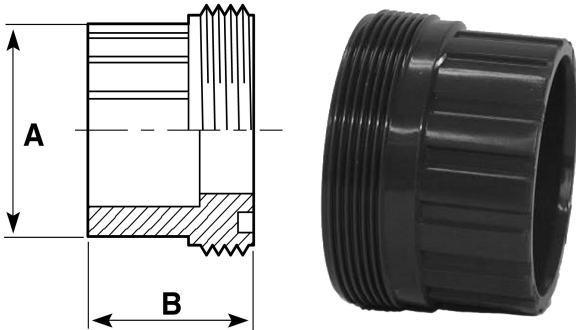

21.064.01
Einschraubteil mit Klebemuffe

F/BIV

d	Art.-Nr.	LS	PN	R1	B	Z	A	kg
16	721.064.01.016	1	16	3/4"	14,0	10	18,0	0,010
20	721.064.01.020	1	16	1"	16,0	10	27,5	0,014
25	721.064.01.025	1	16	1 1/4"	18,5	10	35,5	0,024
32	721.064.01.032	1	16	1 1/2"	22,0	10	41,0	0,032
40	721.064.01.040	1	16	2"	26,0	12	52,5	0,060
50	721.064.01.050	1	16	2 1/4"	31,0	14	59,0	0,068
63	721.064.01.063	1	16	2 3/4"	37,5	18	74,0	0,115
75	721.064.01.075	1	10	3 1/2"	44,0	17	96,0	0,250
90	721.064.01.090	1	6	4"	51,0	17	109,0	0,290
110	721.064.01.110	1	6	5"	60,0	11	133,0	0,470