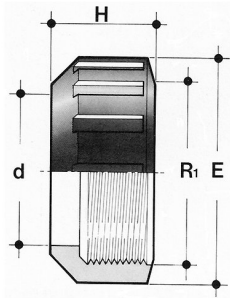

21.069.00

Überwurfmutter

EFV

d	Art.-Nr.	LS	VE	PN	R1	d	H	E	kg
16	721.069.00.016	1	500	16	3/4"	22	21	33	0,009
20	721.069.00.020	1	500	16	1"	28	22	41	0,013
25	721.069.00.025	1	300	16	1 1/4"	36	25	50	0,022
32	721.069.00.032	1	500	16	1 1/2"	42	27	58	0,030
40	721.069.00.040	1	200	16	2"	53	30	72	0,050
50	721.069.00.050	1	200	16	2 1/4"	59	34	79	0,068
56	721.069.06.212	1	50	16	2 1/2"	68	36	90	0,095
63	721.069.00.063	1	80	16	2 3/4"	74	38	98	0,120
75	721.069.00.075	1		10	3 1/2"	93	43	122	0,220
90	721.069.00.090	1		6	4"	105	45	138	0,300
110	721.069.00.110	1		6	5"	130	51	165	0,420