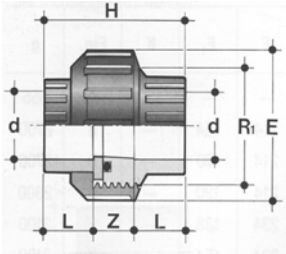

**21.051.01 Verschraubung mit Klebemuffe**

O-Ring EPDM.

**BIV/EPDM**

d	R <sub>1</sub>	Art.-Nr.	PN	E	H	L	Z	kg	LS	VE
12	1/2"	721.051.01.012	16	29	38	12	10	0,015	1	250
16	3/4"	721.051.01.016	16	33	41	14	13	0,020	1	150
20	1"	721.051.01.020	16	41	45	16	13	0,035	1	180
25	1 1/4"	721.051.01.025	16	50	51	19	13	0,060	1	100
32	1 1/2"	721.051.01.032	16	58	57	22	13	0,085	1	70
40	2"	721.051.01.040	16	72	67	26	15	0,150	1	40
50	2 1/4"	721.051.01.050	16	79	79	31	17	0,175	1	90
63	2 3/4"	721.051.01.063	16	98	98	38	22	0,320	1	45
75	3 1/2"	721.051.01.075	10	123	110	44	22	0,610	1	28
90	4"	721.051.01.090	6	140	125	51	23	0,765	1	22
110	5"	721.051.01.110	6	165	140	61	18	1,195	1	15